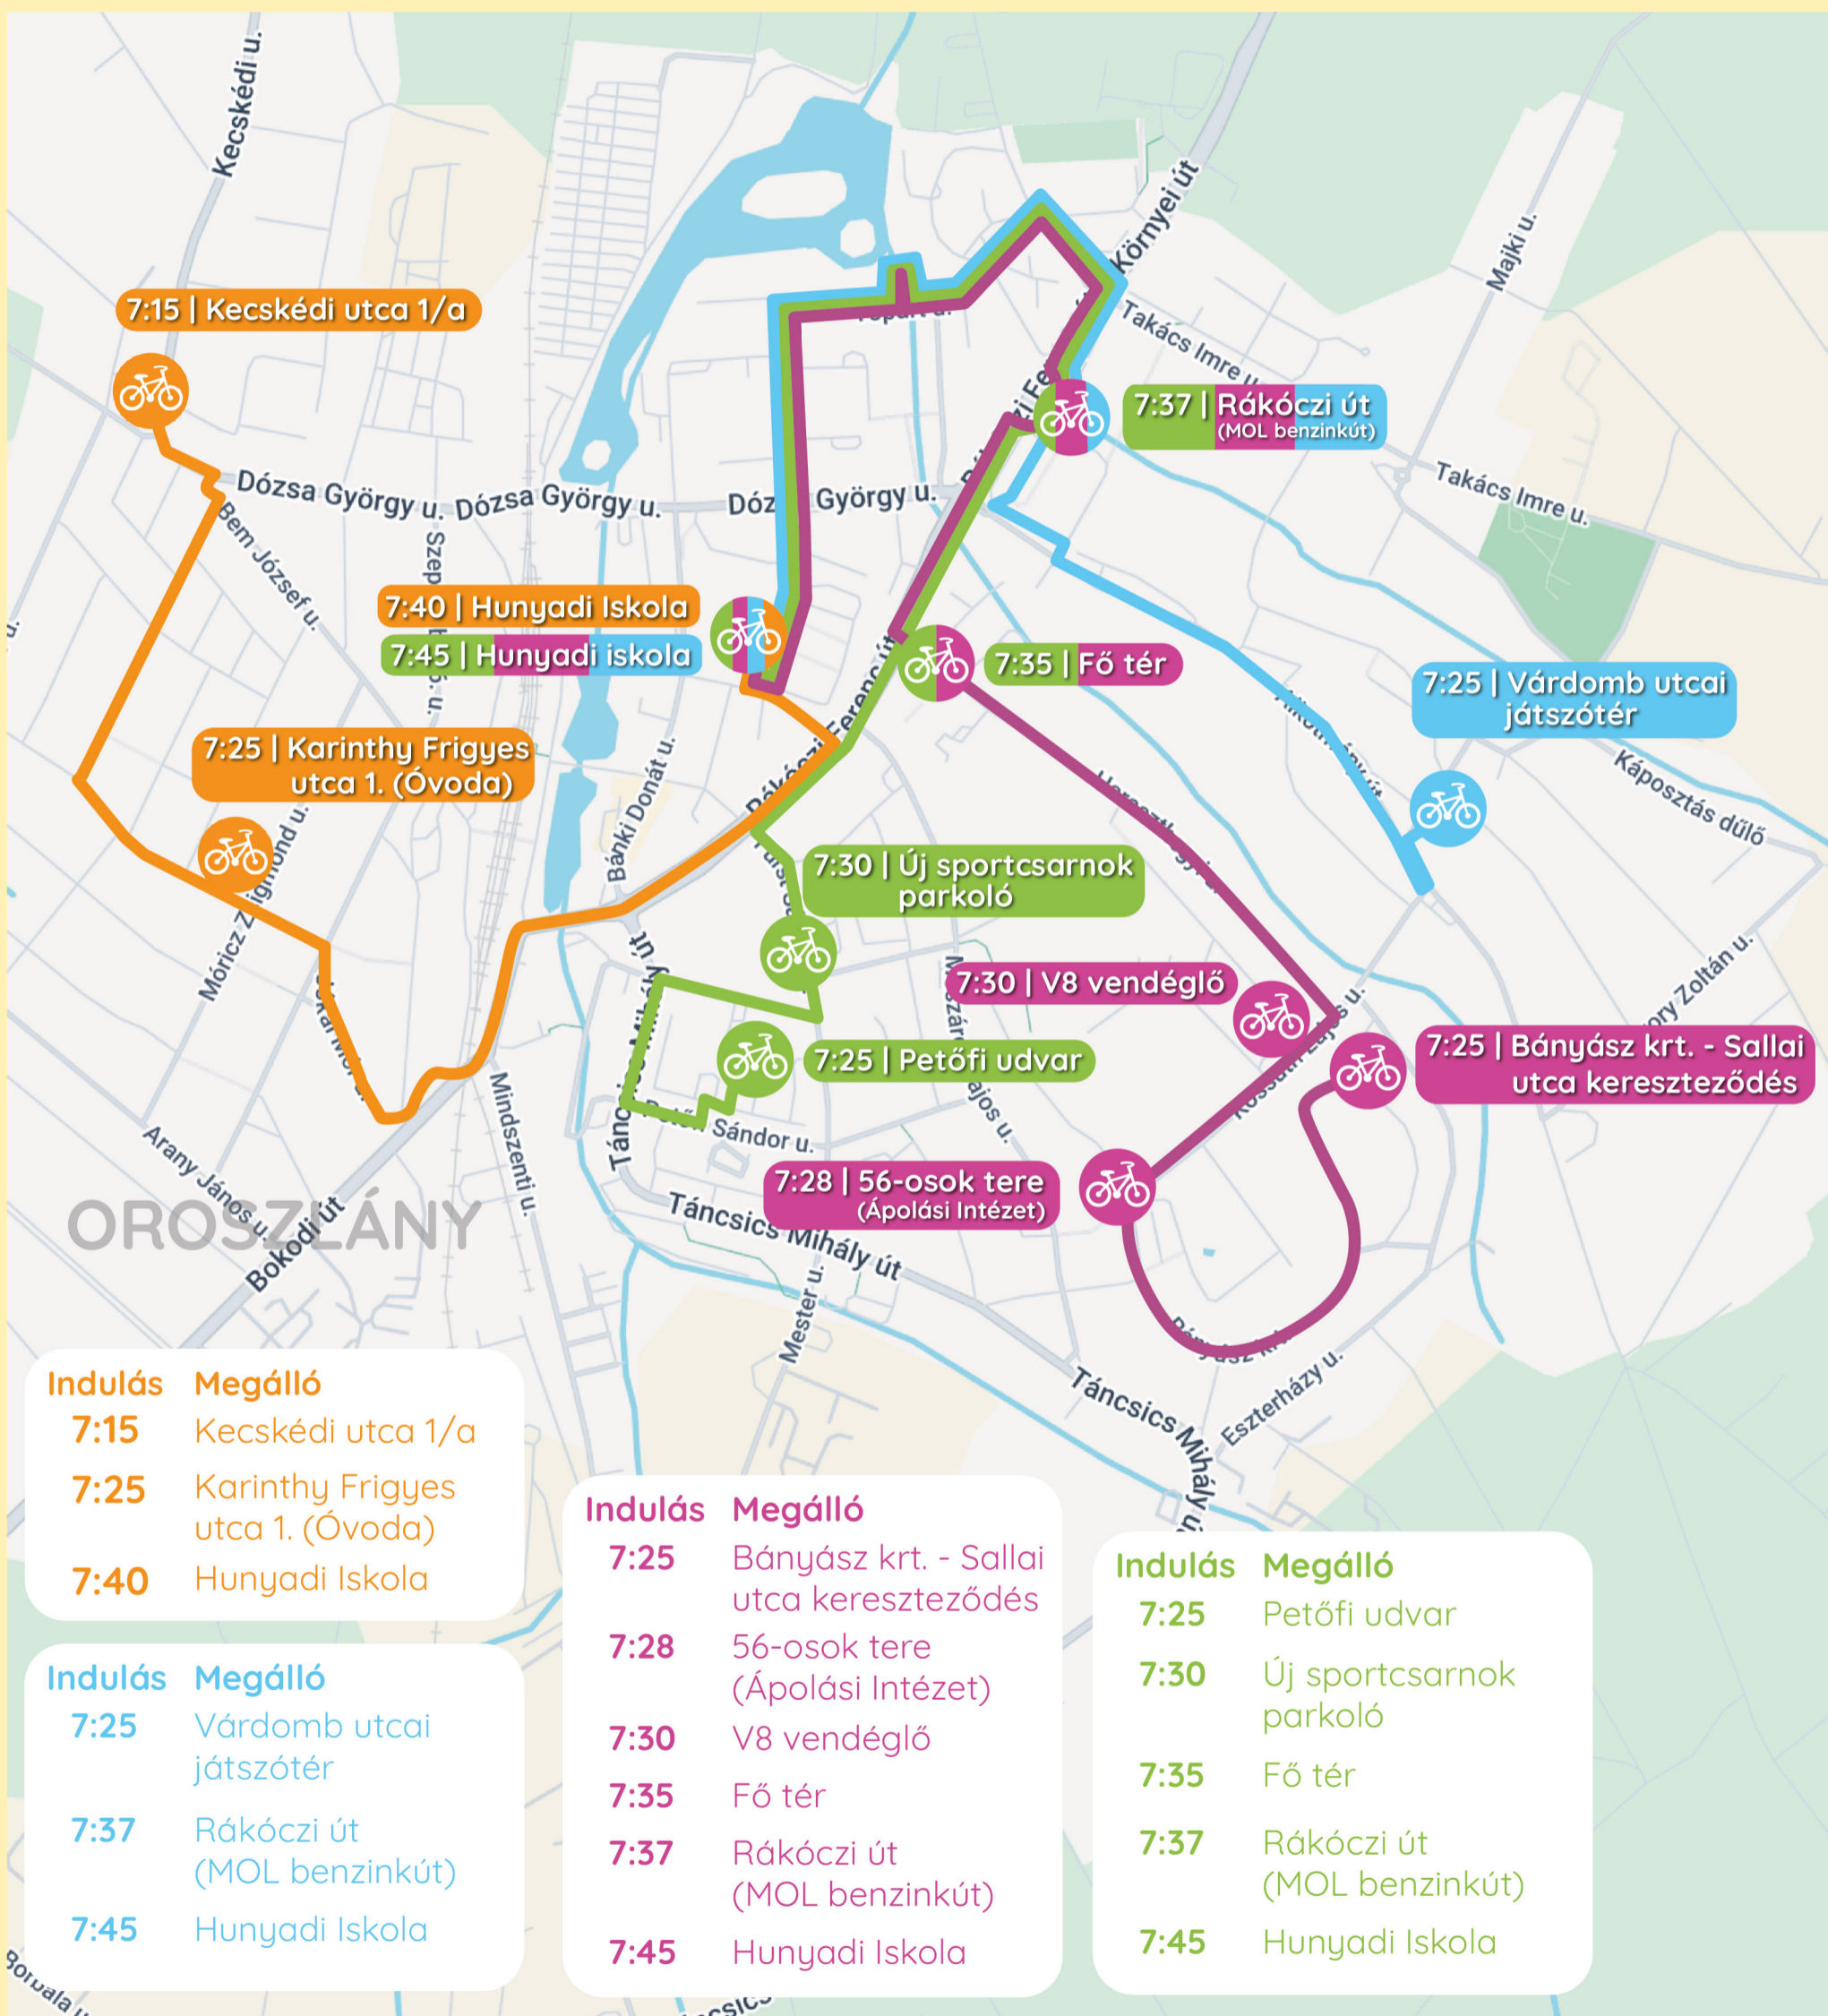

# Gyere bicibusszal az iskolába!

Április 20-30. között induljunk együtt iskolába bringával! A térképen látható útvonalon bárhol csatlakozhatsz a bicibuszhoz, nem csak a kijelölt megállóhelyeken. A „járatokat” az iskola tanárai vezetik, így biztosítva a biztonságos eljutást az iskolába bringával. Aki legalább háromszor csatlakozik a bicibuszhoz, meglepetést kap!